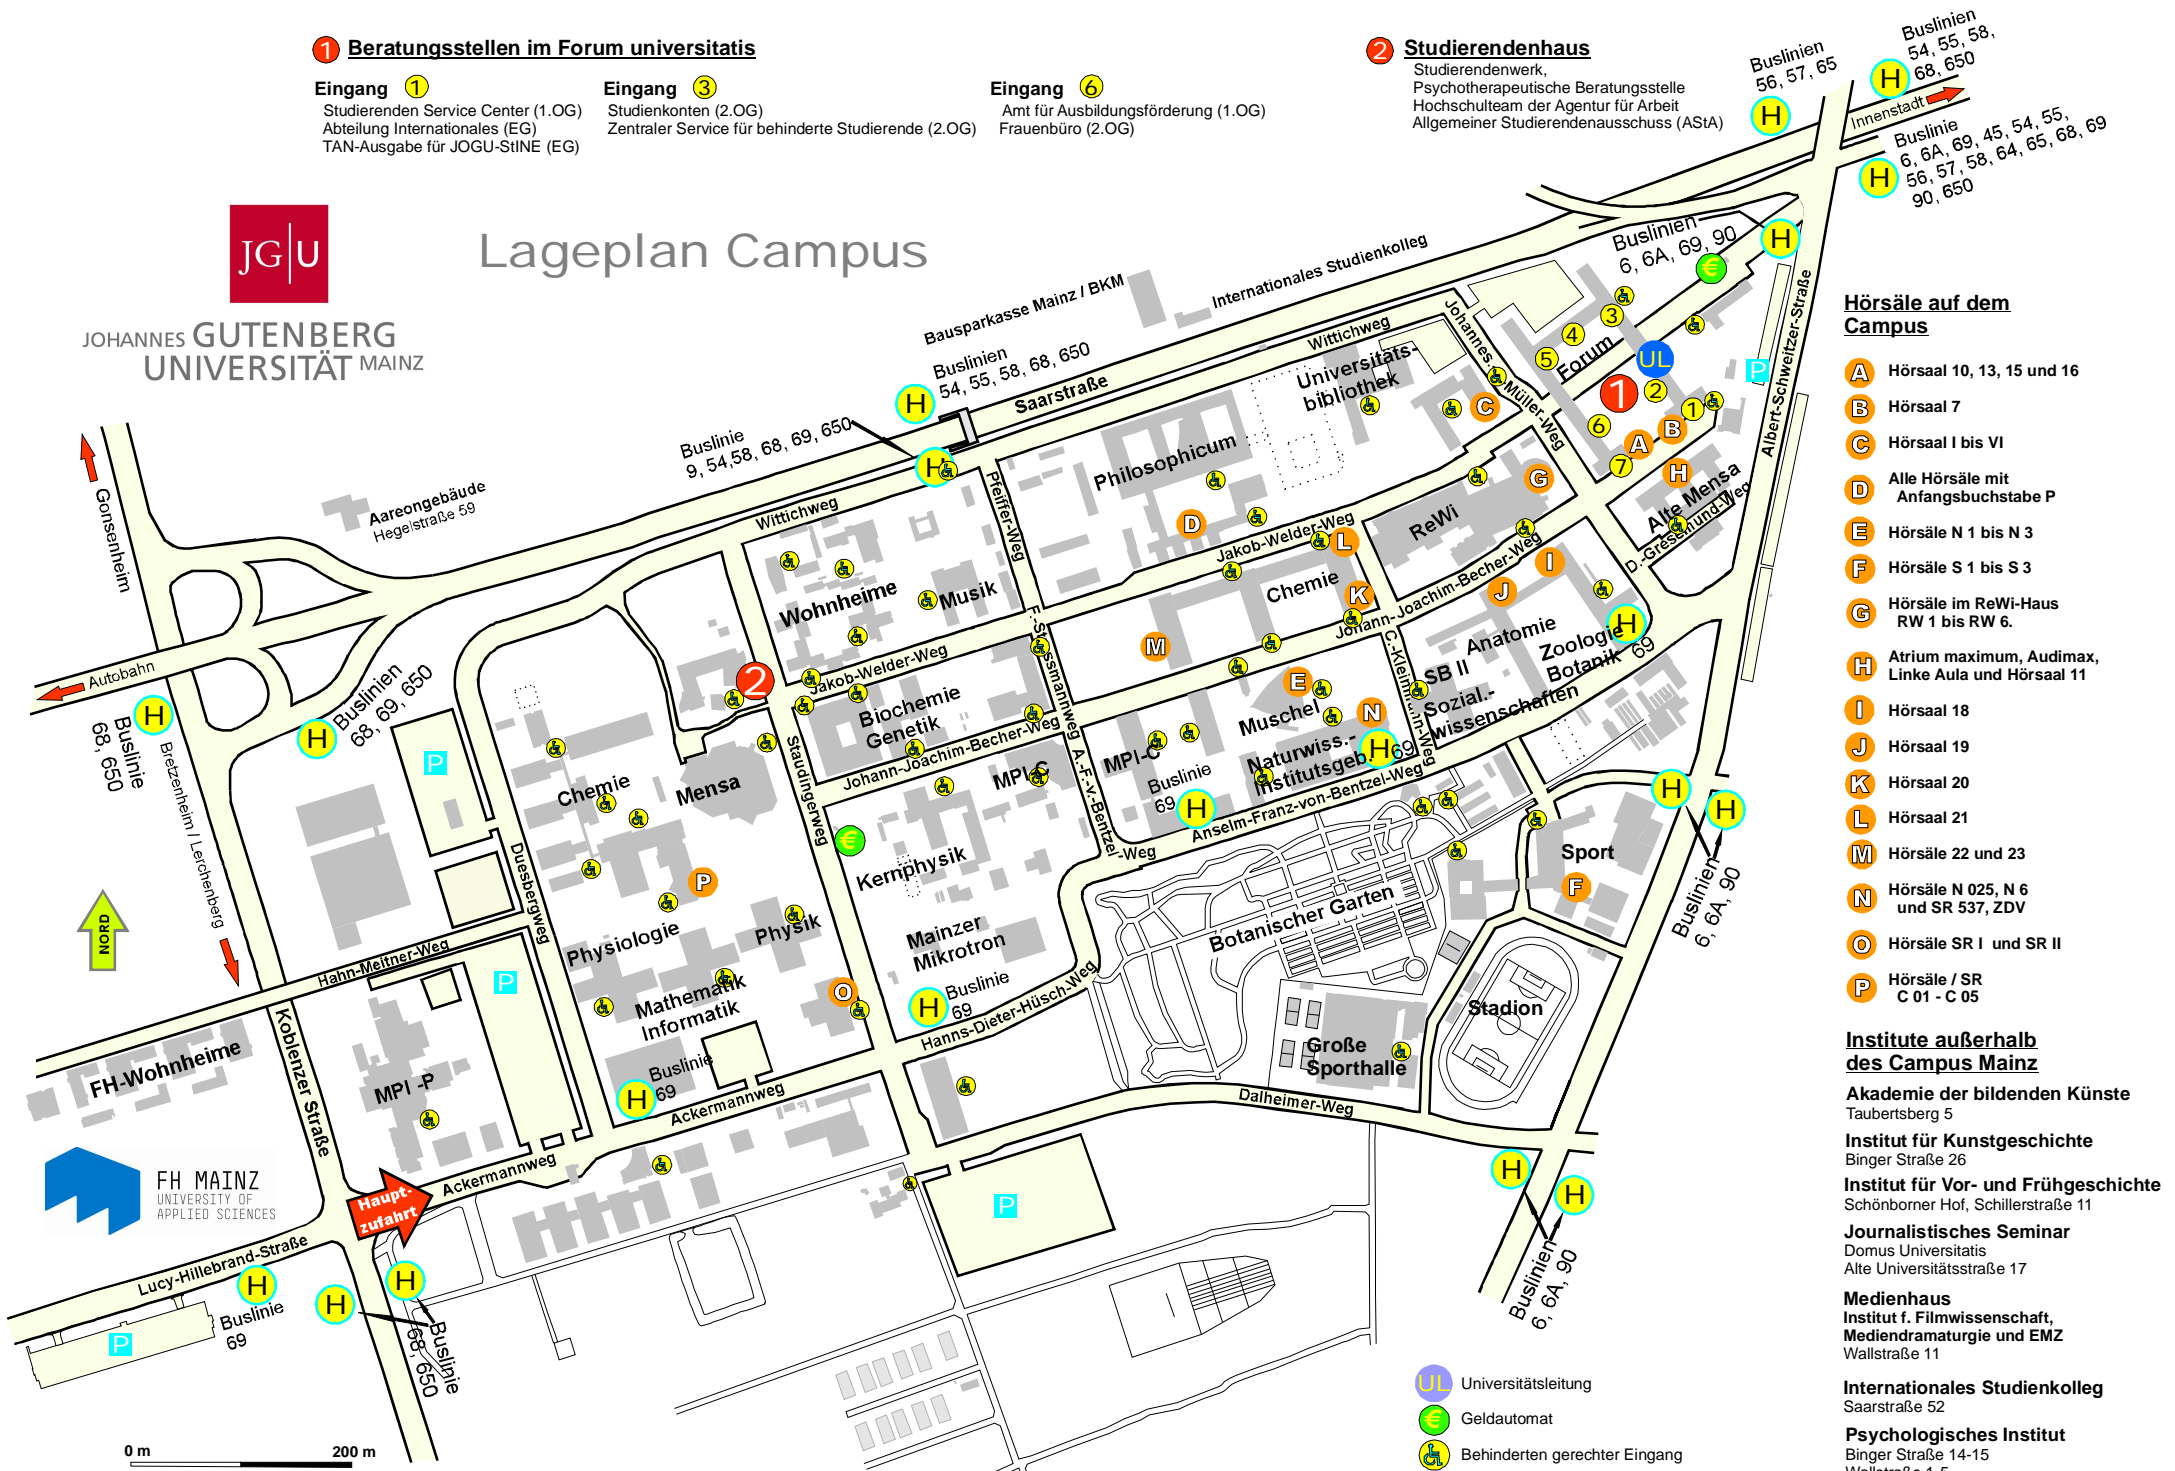

1 Beratungsstellen im Forum universitatis

Eingang 1
 Studierenden Service Center (1.OG)
 Abteilung Internationales (EG)
 TAN-Ausgabe für JOGU-STINE (EG)

Eingang 3
 Studienkonten (2.OG)
 Zentraler Service für behinderte Studierende (2.OG)

Eingang 6
 Amt für Ausbildungsförderung (1.OG)
 Frauenbüro (2.OG)

2 Studierendenhaus

Studierendenwerk
 Psychotherapeutische Beratungsstelle
 Hochschulteam der Agentur für Arbeit
 Allgemeiner Studierenden Ausschuss (ASTA)

JOHANNES GUTENBERG
 UNIVERSITÄT MAINZ

Lageplan Campus

Hörsäle auf dem Campus

- A** Hörsaal 10, 13, 15 und 16
- B** Hörsaal 7
- C** Hörsaal I bis VI
- D** Alle Hörsäle mit Anfangsbuchstabe P
- E** Hörsäle N 1 bis N 3
- F** Hörsäle S 1 bis S 3
- G** Hörsäle im ReWi-Haus RW 1 bis RW 6.
- H** Atrium maximum, Audimax, Linke Aula und Hörsaal 11
- I** Hörsaal 18
- J** Hörsaal 19
- K** Hörsaal 20
- L** Hörsaal 21
- M** Hörsäle 22 und 23
- N** Hörsäle N 025, N 6 und SR 537, ZDV
- O** Hörsäle SR I und SR II
- P** Hörsäle / SR C 01 - C 05

Institute außerhalb des Campus Mainz

- Akademie der bildenden Künste**
 Taubertsberg 5
- Institut für Kunstgeschichte**
 Binger Straße 26
- Institut für Vor- und Frühgeschichte**
 Schönbörner Hof, Schillerstraße 11
- Journalistisches Seminar**
 Domus Universitatis
 Alte Universitätsstraße 17
- Medienhaus**
 Institut f. Filmwissenschaft,
 Mediendramaturgie und EMZ
 Wallstraße 11
- Internationales Studienkolleg**
 Saarstraße 52
- Psychologisches Institut**
 Binger Straße 14-15
 Wallstraße 1-5